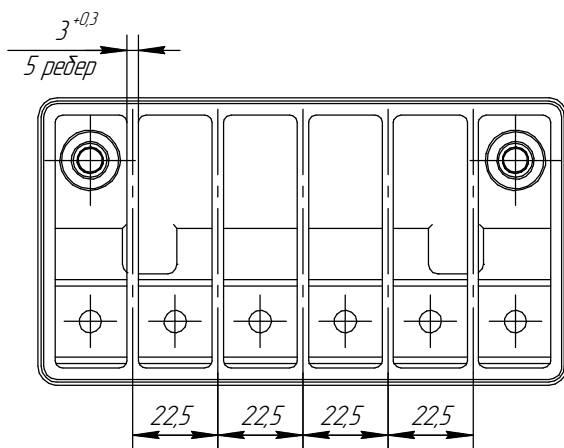

Вариант
исполнения

Крышка КЗ49.00
Материал: сополимер пропилена